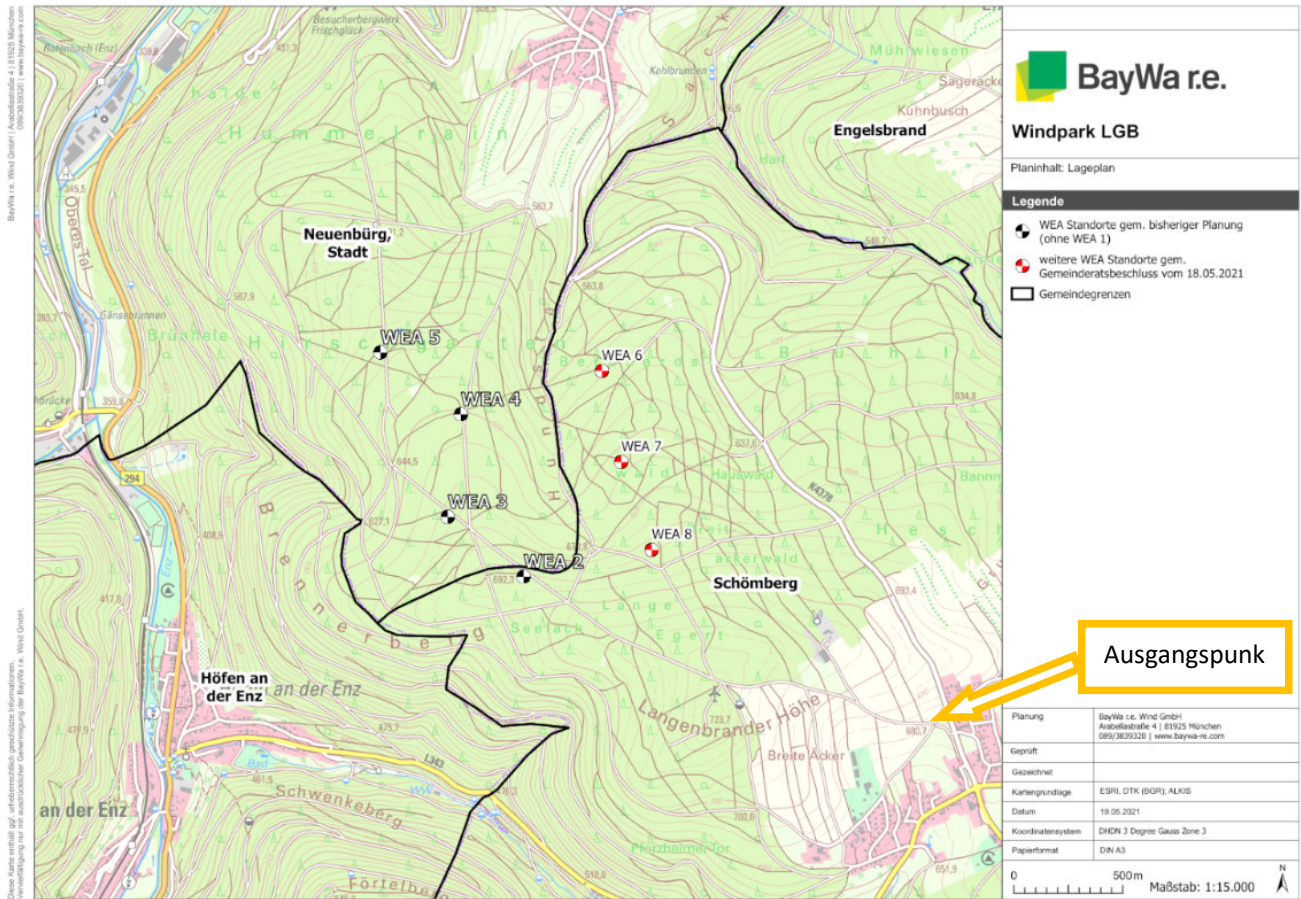

Quelle:
<https://www.baywa-re.de/de/wind/windpark-langenbrander-hoehe/#im-ueberblick>

Gez., 02.03.2024, Klaus Schestag

Initiativkreis Energie Kraichgau e.V.
Vorsitzende: Dr. Volker Behrens und Raimund Becker
Hauptstraße 52

07252 /877 54
info@energie-kraichgau.de
www.energie-kraichgau.de