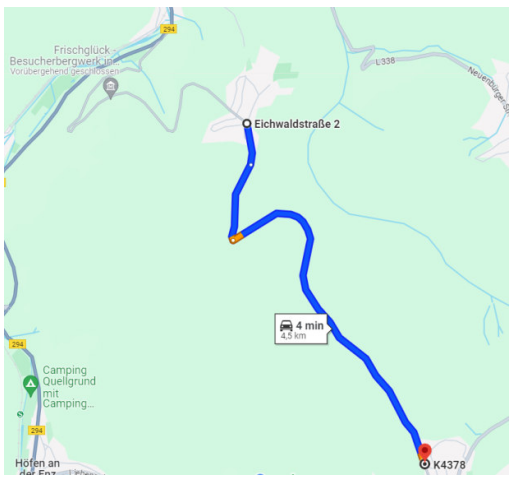

Initiativkreis Energie Kraichgau e.V.

Eigene Erfahrungen sammeln

Windpark im Bau besuchen

Südlich von Pforzheim entsteht derzeit der neue Windpark „Langenbrander Höhe“ mit vier Windkraftanlagen. Diese werden in Neuenbürg und Schömberg stehen und sind derzeit, im Februar und März 2024, im Aufbau.

Ein guter Ausgangspunkt zur Besichtigung der Windkraftbaustelle und später des fertigen Windparks in Langenbrand, ist am kleinen Parkplatz am Ortseingang von Langenbrand, von Neuenbürg - Waldrennach kommend.

Von B 294 nach Neuenbürg links abbiegen in Richtung Schömberg und Waldrennach.

Nachfolgend noch der Lageplan der vier Windkraftanlagen

Initiativkreis Energie Kraichgau e.V.
Vorsitzende: Dr. Volker Behrens und Raimund Becker
Hauptstraße 52
75015 Bretten